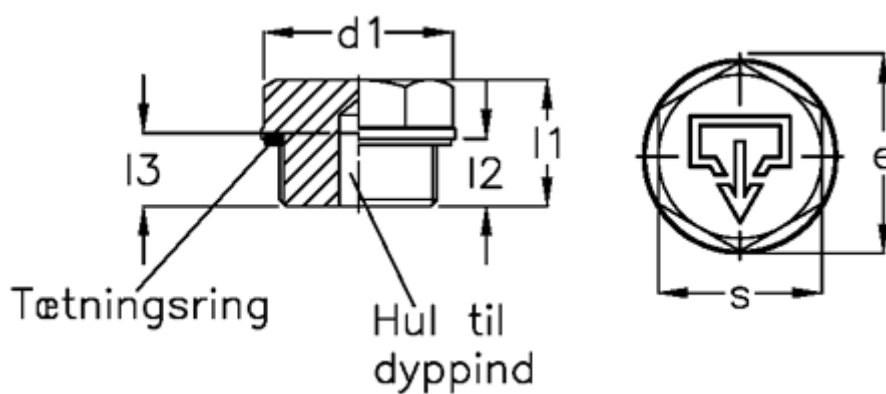

Varenummer: 20241525  
Beskrivelse: E+G  
Gevindprop GN 741-22-G3/8-AS-1

## Mål

$d1 = 22$   
 $d2 = G3/8$   
 $d4 = M5$   
 $e = 20.8$   
 $l1 = 15.5$   
 $l2 = 8.0$   
 $s = 18$